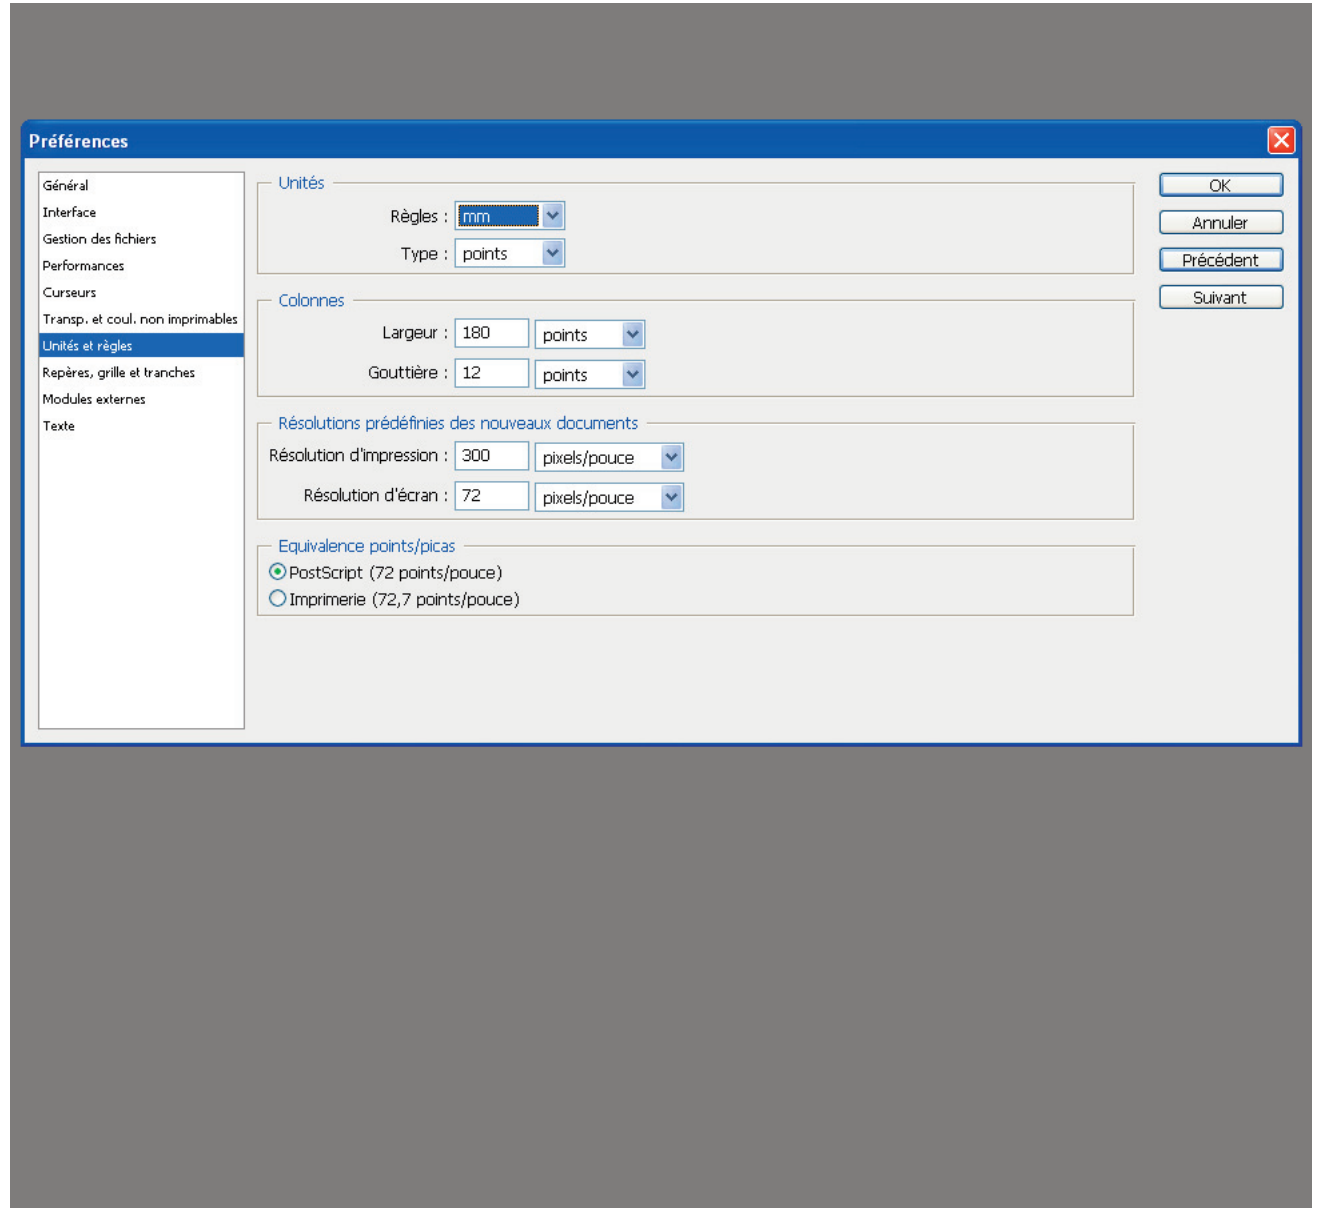

Adobe Photoshop CS4 – Préférences, Unités et règles

Les textes et les documents proposés dans cette page sont réservés à l'usage exclusif des étudiants de PPA Marketing

Notes

Adobe Photoshop CS4 – Préférences, Repères, grille et tranches