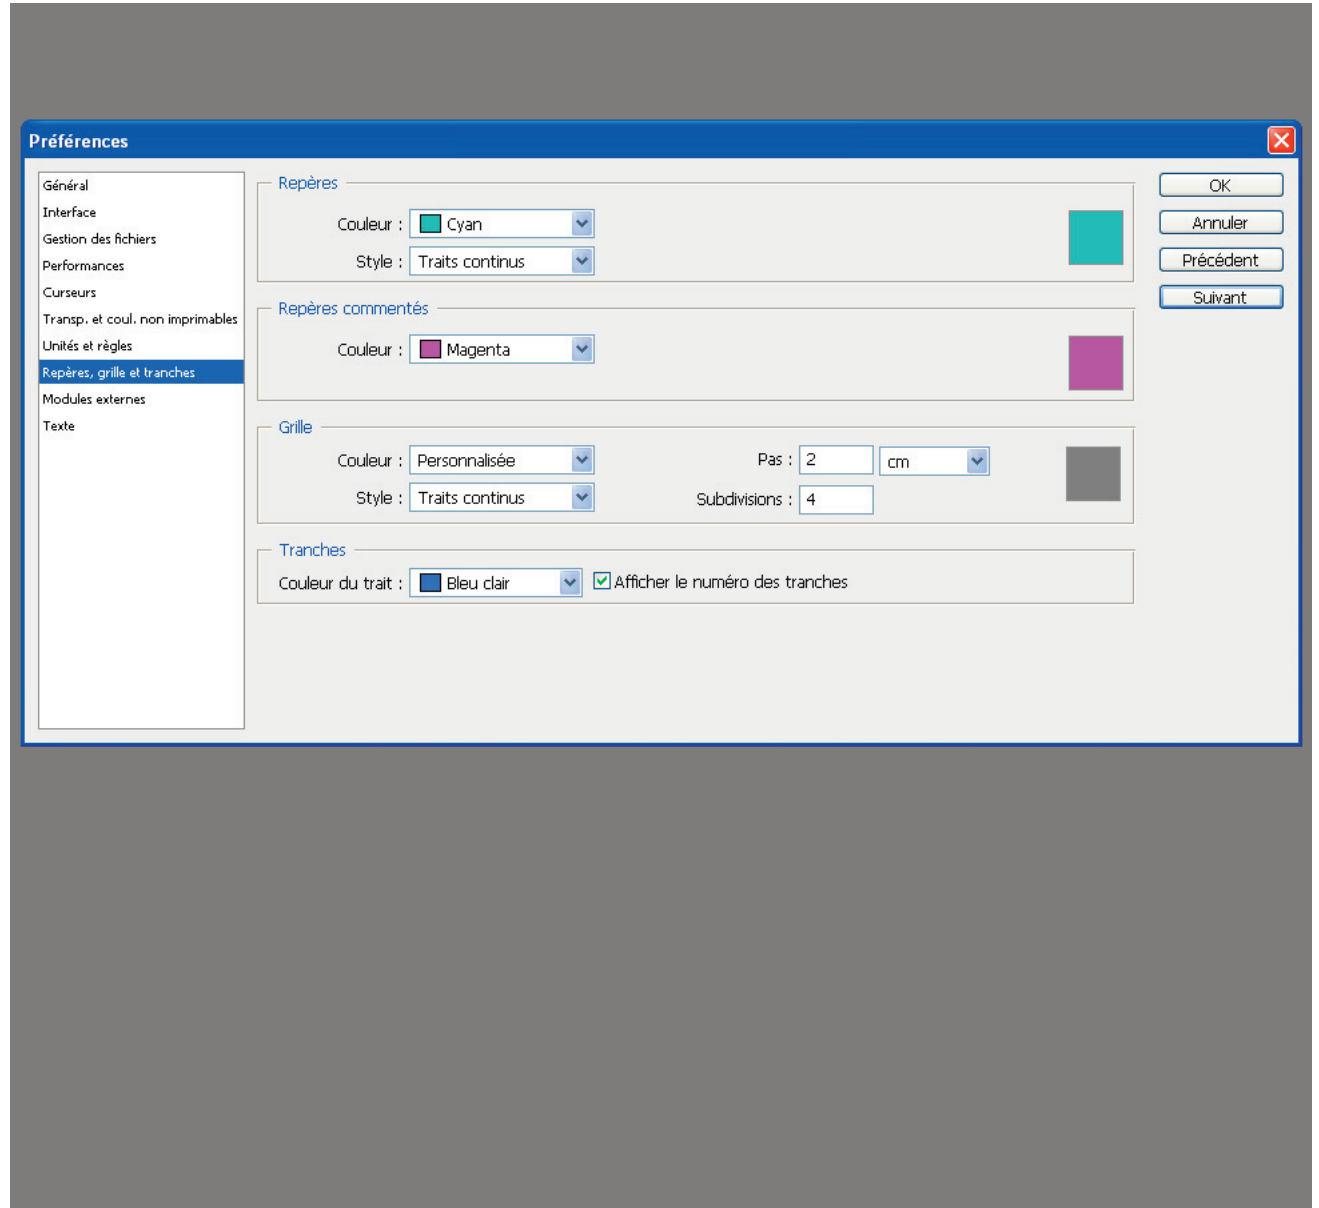

Notes

Adobe Photoshop CS4 – Préférences, Repères, grille et tranches

Les textes et les documents proposés dans cette page sont réservés à l'usage exclusif des étudiants de PPA Marketing