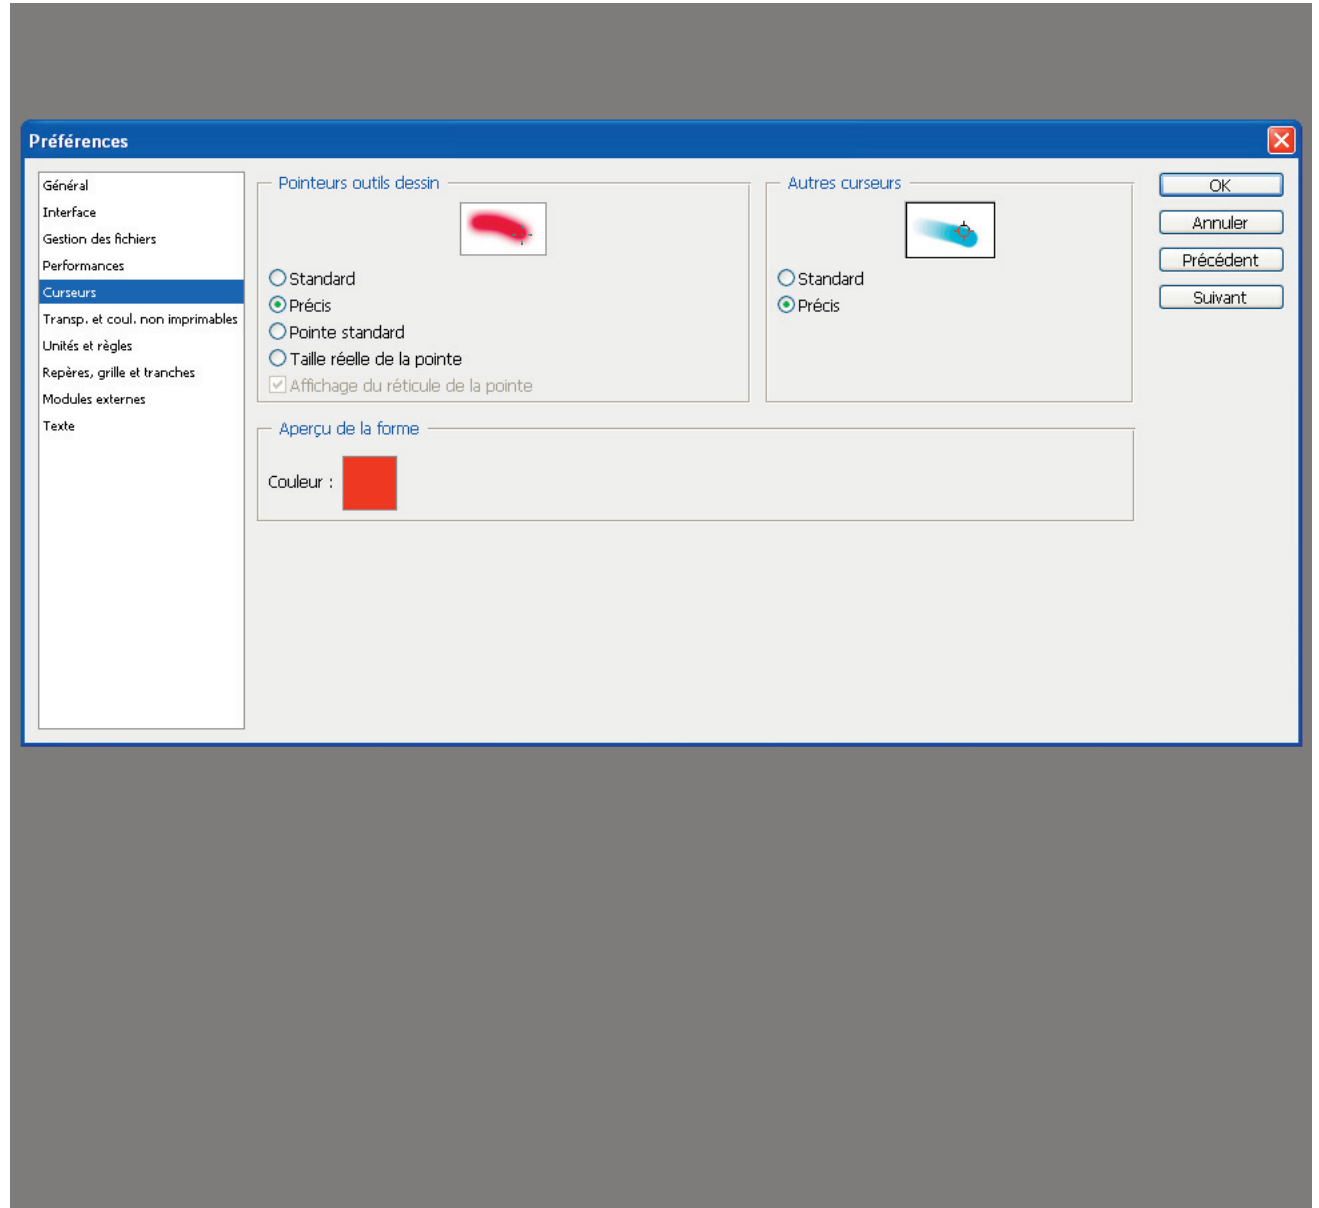

Notes

Adobe Photoshop CS4 – Préférences, Curseurs

Les textes et les documents proposés dans cette page sont réservés à l'usage exclusif des étudiants de PPA Marketing